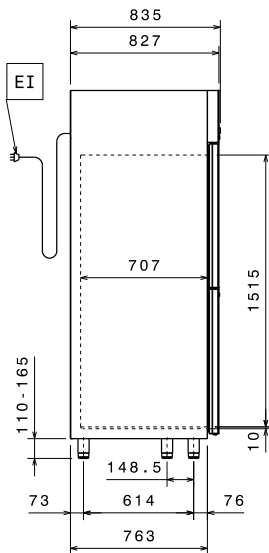

Sivulta

Päältä

EI = Sähköliitännä

Sähkö

Jännite:

727322 (ESP144HRC) 220-240 V/1 ph/50 Hz

Liitäntäteho, maksimi:

0.27 kW

Avaintieto

Kapasiteetti:	1430 L
Nettotilavuus:	1025 L
Oven saranat:	2 Vasen + 2 Oikea
Ulkomitat, leveys:	1441 mm
Ulkomitat, syvyys:	835 mm
Ulkomitat, syvyys ovet auki:	1480 mm
Ulkomitat, korkeus:	2050 mm
Ovien lukumäärä ja tyyppi	4x1/2 Umpi
Ritilöiden lukumäärä ja tyyppi (sisältyvät):	8 - GN 2/1
Asetojen lukumäärä & väli	44; 30 mm

Jäähdytystieto

Ohjaustyyppi:	Digitaalinen
Käyttölämpötila Min.:	-2 °C
Käyttölämpötila Max.:	10 °C
Käyttötila	Puhallus

(EU 2015/1094 asetuksen mukaisesti)

Kylmälaitteen tyyppi: Pystykaappi kylmä

ISO sertifikaatit

ISO Standardit: ISO 9001; ISO 14001; ISO 45001; ISO 50001

Vastuullisuus

Energialuokka (EU 2015/1094 asetuksen mukaisesti):

D

Vuosittainen ja päivittäinen energiankulutus (EU 2015/1094 asetuksen m

1200kWh/vuosi - 3kWh/24h

Olosuhdeluokka (EU 2015/1094 asetuksen mukaisesti):

Heavy Duty (luokka 5)

EEl indeksi (EU 2015/1094 asetuksen mukaisesti):

63,32

Kylmäaineen tyyppi:

R290

GWP indeksi:

3