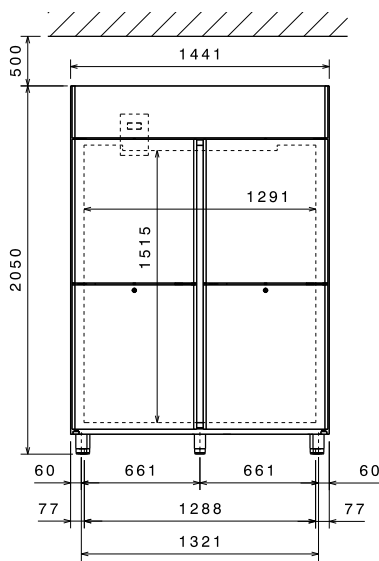

Edestä

Sivulta

Päältä

EI = Sähköliitännä

Sähkö

Jännite:

727322 (ESP144HRC) 220-240 V/1 ph/50 Hz

Liitäntäteho, maksimi:

0.27 kW

Avaintieto

Kapasiteetti:	1430 L
Nettotilavuus:	1025 L
Oven saranat:	2 Vasen + 2 Oikea
Ulkomitat, leveys:	1441 mm
Ulkomitat, syvyys:	835 mm
Ulkomitat, syvyys ovet auki:	1480 mm
Ulkomitat, korkeus:	2050 mm
Ovien lukumäärä ja tyyppi	4x1/2 Umpi
Ritilöiden lukumäärä ja tyyppi (sisältyvät):	8 - GN 2/1
Asetojen lukumäärä & väli	44; 30 mm

Jäähdytystieto

Ohjaustyyppi:	Digitaalinen
Käyttölämpötila Min.:	-2 °C
Käyttölämpötila Max.:	10 °C
Käyttötila	Puhallus

(EU 2015/1094 asetuksen mukaisesti)

Kylmälaitteen tyyppi: Pystykaappi kylmä

ISO sertifikaatit

ISO Standardit: ISO 9001; ISO 14001; ISO 45001; ISO 50001

Vastuullisuus

Energialuokka (EU 2015/1094 asetuksen mukaisesti):

D

Vuosittainen ja päivittäinen energiankulutus (EU 2015/1094 asetuksen m

1200kWh/vuosi - 3kWh/24h

Olosuhdeluokka (EU 2015/1094 asetuksen mukaisesti):

Heavy Duty (luokka 5)

EEl indeksi (EU 2015/1094 asetuksen mukaisesti):

63,32

Kylmäaineen tyyppi:

R290

GWP indeksi:

3