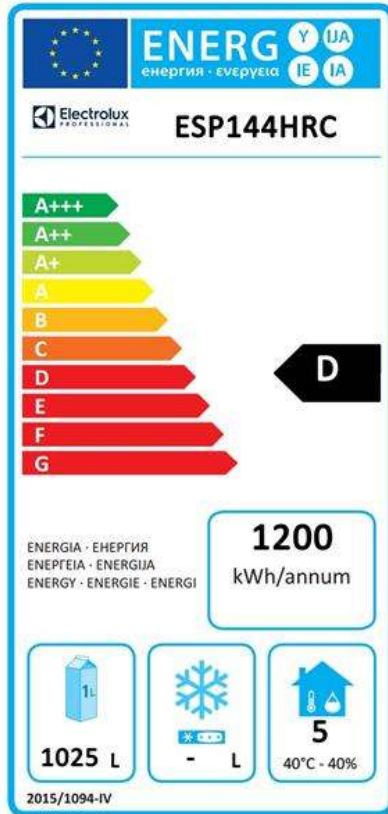

EU energiamerkintä 1.7 2016 alkaen

Euroopan energiamerkintäjärjestelmä asettaa vähimmäisvaatimukset energiatehokkuuden standardeihin ammattikäyttöön tarkoitetuille kylmäsäilytyslaitteille, jotka myydään EU:n alueella. Nämä vaatimukset ovat suunniteltu edistämään energiatehokkuutta sekä ympäristöystävällistä lähestymistapaa ammattilaisille. Euroopan energiamerkintäjärjestelmä koskee kaikkia valmistajia, sekä maahantuojia, jotka myyvät ja markkinoivat tuotteitaan EU:n sisällä ja se on pakollinen koko Euroopan laajuisesti.

Huomautus: Niitä tuotteita, jotka ylittävät energiankulutuksessa asetetut rajat, ei saa myydä EU:n sisällä 1.7.2016 jälkeen.