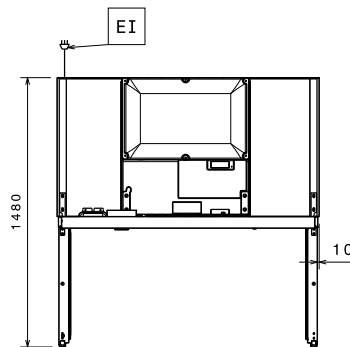

Päältä

EI = Sähköliitännä

Sähkö

Jännite:

727322 (ESP144HRC) 220-240 V/1 ph/50 Hz

Liitäntäteho, maksimi:

0.27 kW

Avaintieto

Kapasiteetti:	1430 L
Nettotilavuus:	1025 L
Oven saranat:	2 Vasen + 2 Oikea
Ulkomitat, leveys:	1441 mm
Ulkomitat, syvyys:	835 mm
Ulkomitat, syvyys ovet auki:	1480 mm
Ulkomitat, korkeus:	2050 mm
Ovien lukumäärä ja tyyppi	4x1/2 Umpi
Ritilöiden lukumäärä ja tyyppi (sisältyvät):	8 - GN 2/1
Asetojen lukumäärä & väli	44; 30 mm

Jäähdytystieto

Ohjaustyyppi:	Digitaalinen
Käyttölämpötila Min.:	-2 °C
Käyttölämpötila Max.:	10 °C
Käyttötila	Puhallus

(EU 2015/1094 asetuksen mukaisesti)

Kylmälaitteen tyyppi: Pystykaappi kylmä

ISO sertifikaatit

ISO Standardit: ISO 9001; ISO 14001; ISO 45001; ISO 50001

Vastuullisuus

Energialuokka (EU 2015/1094 asetuksen mukaisesti):

D

Vuosittainen ja päivittäinen energiankulutus (EU 2015/1094 asetuksen m

1200kWh/vuosi - 3kWh/24h

Olosuhdeluokka (EU 2015/1094 asetuksen mukaisesti):

Heavy Duty (luokka 5)

EEl indeksi (EU 2015/1094 asetuksen mukaisesti):

63,32

Kylmäaineen tyyppi:

R290

GWP indeksi:

3